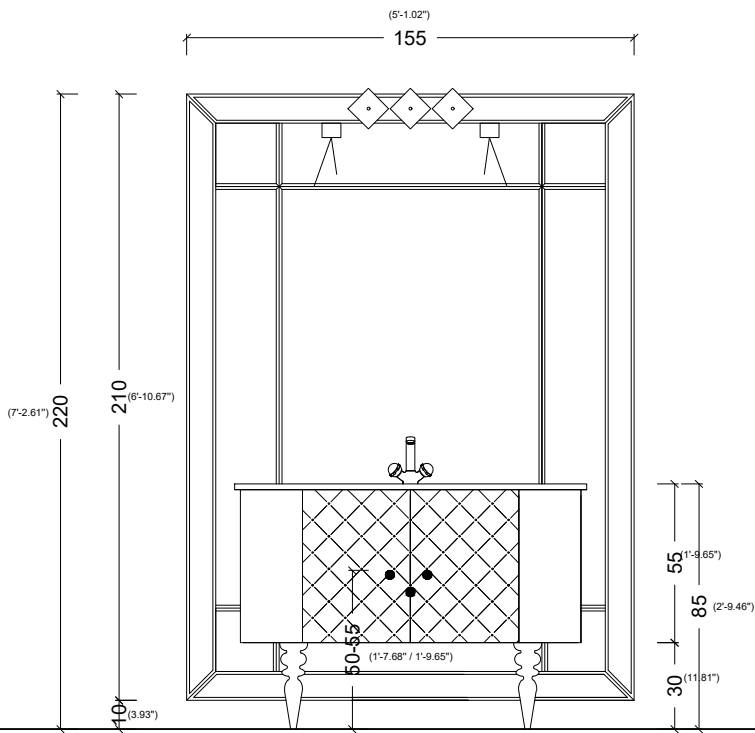

ARGENTO

ARGENTO

BRILLANTE

A-22

125-120-115
(4'-1.21"/3'-11.24"/3'-9.27")

CAPITONE 78 CM

CAPITONE 100 CM

TOP VIEW DRAWER

CABINET BACKING

BACK VIEW DRAWER

CAPITONE 128 CM

CARMEN

CARMEN

CRISTALLO

A-28/29

MIRROR LATH