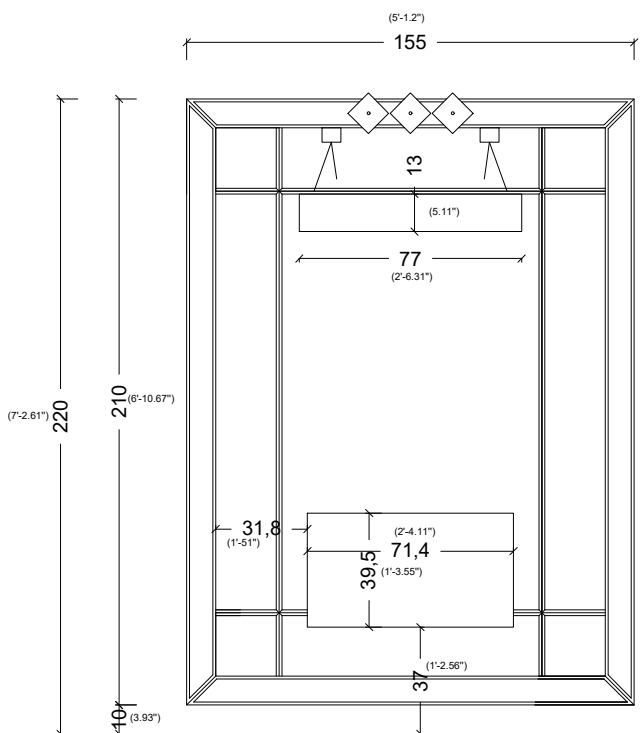

ARGENTO

ARGENTO

BRILLANTE

A-22

125-120-115
(4'-1.21"/3'-11.24"/3'-9.27")

CAPITONE 78 CM

CAPITONE 100 CM

TOP VIEW DRAWER

CABINET BACKING

BACK VIEW DRAWER

CAPITONE 128 CM

CARMEN

CARMEN

CRISTALLO

A-28/29

MIRROR LATH