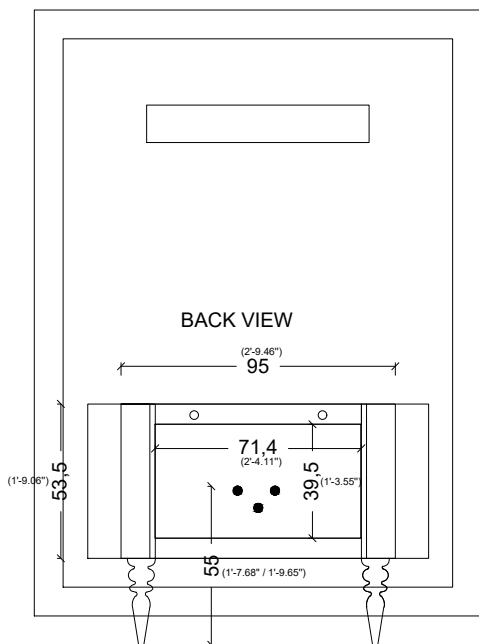

ARGENTO

ARGENTO

BRILLANTE

A-22

125-120-115
(4'-1.21"/3'-11.24"/3'-9.27")

CAPITONE 78 CM

CAPITONE 100 CM

TOP VIEW DRAWER

CABINET BACKING

BACK VIEW DRAWER

CAPITONE 128 CM

CARMEN

CARMEN

CRISTALLO

A-28/29

MIRROR LATH