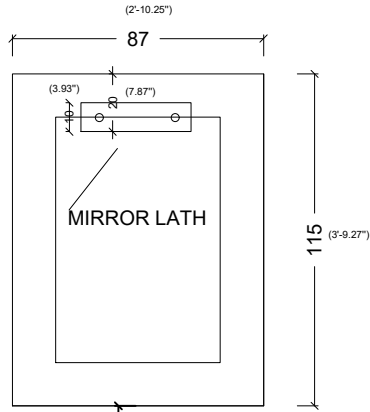

ARGENTO

ARGENTO

BRILLANTE

A-22

125-120-115
(4'-1.21"/3'-11.24"/3'-9.27")

CAPITONE 78 CM

CAPITONE 100 CM

TOP VIEW DRAWER

CABINET BACKING

BACK VIEW DRAWER

CAPITONE 128 CM

CARMEN

CARMEN

CRISTALLO

A-28/29

MIRROR LATH