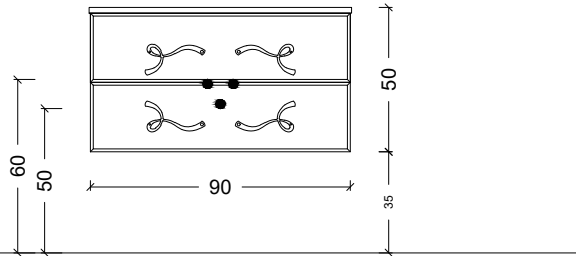

CRYSTAL

Crystal - Gvde / 90