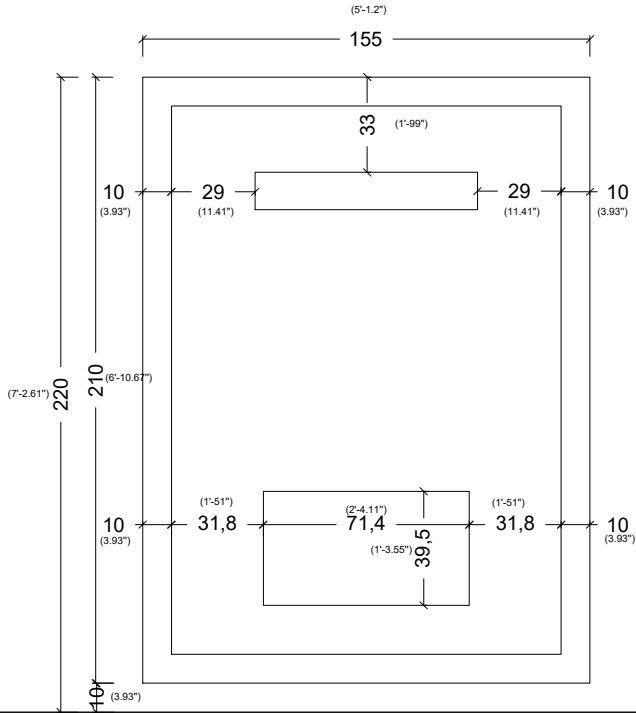

ARGENTO

ARGENTO

BRILLANTE

A-22

125-120-115
(4'-1.21"/3'-11.24"/3'-9.27")

CAPITONE 78 CM

CAPITONE 100 CM

TOP VIEW DRAWER

CABINET BACKING

BACK VIEW DRAWER

CAPITONE 128 CM

CARMEN

CARMEN

CRISTALLO

A-28/29

MIRROR LATH