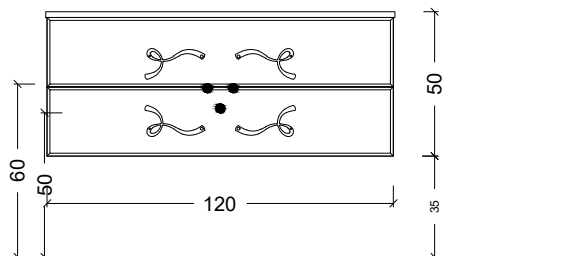

Crystal- Gvde / 120