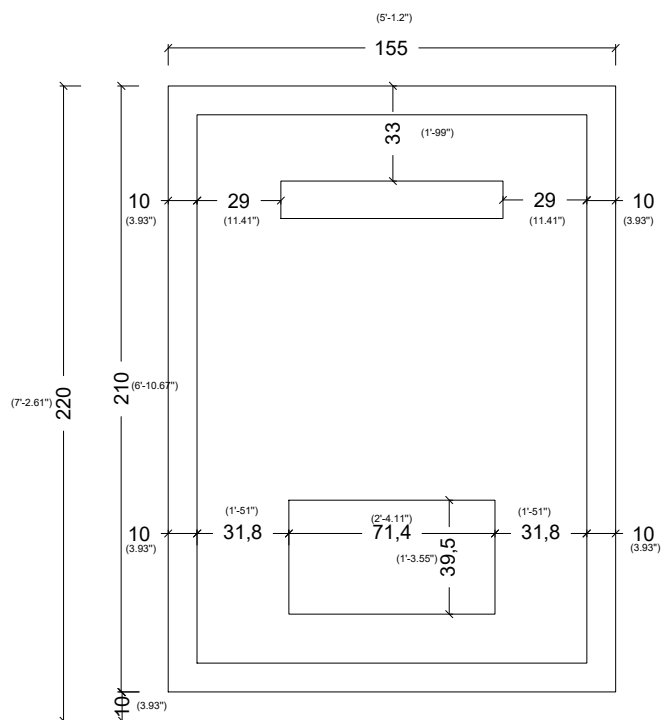

ARGENTO

ARGENTO

BRILLANTE

A-22

125-120-115
(4'-1.21"/3'-11.24"/3'-9.27")

CAPITONE 78 CM

CAPITONE 100 CM

TOP VIEW DRAWER

CABINET BACKING

BACK VIEW DRAWER

CAPITONE 128 CM

CARMEN

CARMEN

CRISTALLO

A-28/29

MIRROR LATH