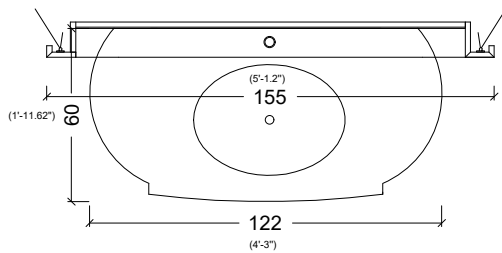

ARGENTO

ARGENTO

BRILLANTE

A-22

125-120-115
(4'-1.21"/3'-11.24"/3'-9.27")

CAPITONE 78 CM

CAPITONE 100 CM

TOP VIEW DRAWER

CABINET BACKING

BACK VIEW DRAWER

CAPITONE 128 CM

CARMEN

CARMEN

CRISTALLO

A-28/29

MIRROR LATH