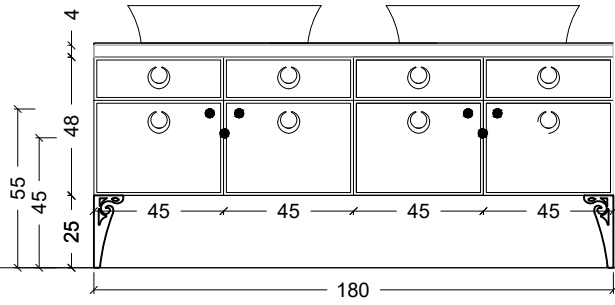

ARGENTO

ARGENTO

BRILLANTE

A-22

125-120-115
(4'-1.21"/3'-11.24"/3'-9.27")

CAPITONE 78 CM

CAPITONE 100 CM

TOP VIEW DRAWER

CABINET BACKING

BACK VIEW DRAWER

CAPITONE 128 CM

CARMEN

CARMEN

CRISTALLO

A-28/29

MIRROR LATH