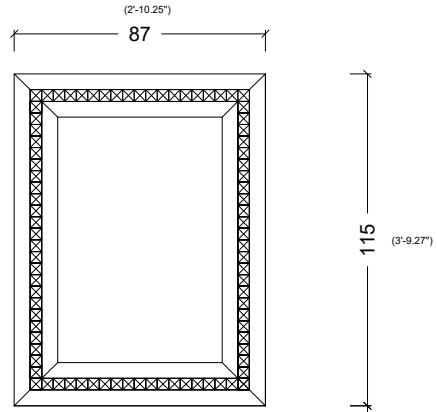

ARGENTO

ARGENTO

BRILLANTE

A-22

125-120-115
(4'-1.21"/3'-11.24"/3'-9.27")

CAPITONE 78 CM

CAPITONE 100 CM

TOP VIEW DRAWER

CABINET BACKING

BACK VIEW DRAWER

CAPITONE 128 CM

CARMEN

CARMEN

CRISTALLO

A-28/29

MIRROR LATH