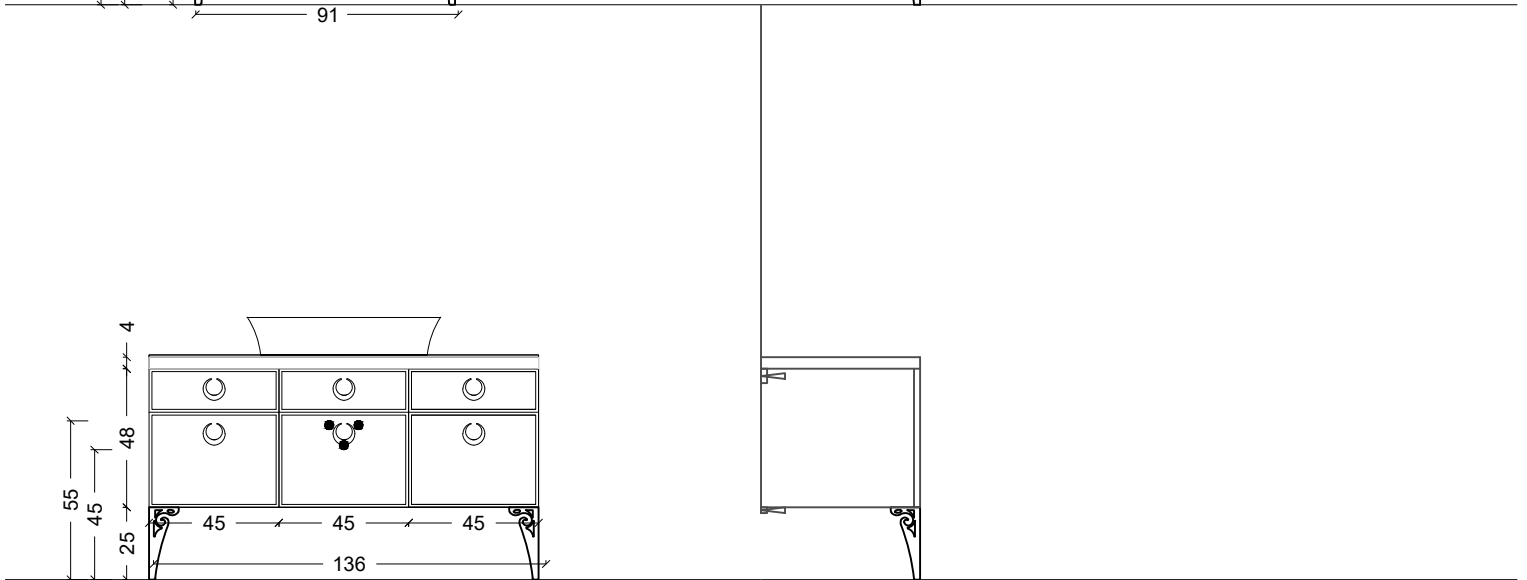

ARGENTO

ARGENTO

BRILLANTE

A-22

125-120-115
(4'-1.21"/3'-11.24"/3'-9.27")

CAPITONE 78 CM

CAPITONE 100 CM

TOP VIEW DRAWER

CABINET BACKING

BACK VIEW DRAWER

CAPITONE 128 CM

CARMEN

CARMEN

CRISTALLO

A-28/29

MIRROR LATH