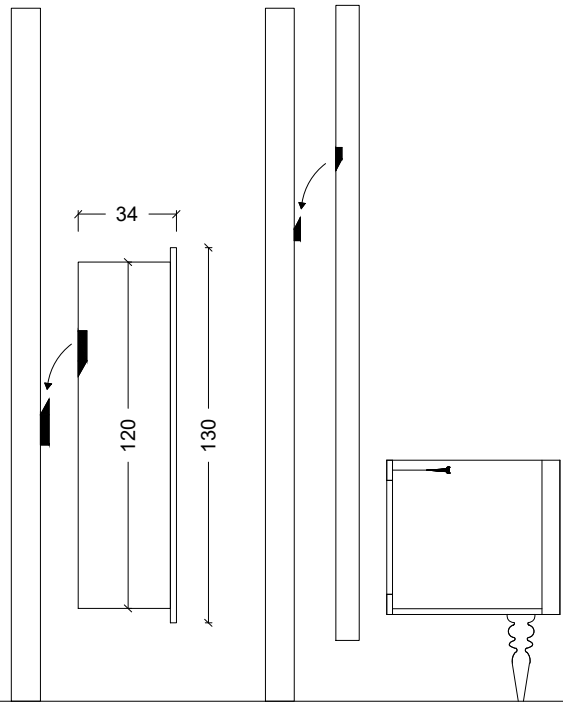

ARGENTO

ARGENTO

BRILLANTE

A-22

125-120-115
(4'-1.21"/3'-11.24"/3'-9.27")

CAPITONE 78 CM

CAPITONE 100 CM

TOP VIEW DRAWER

CABINET BACKING

BACK VIEW DRAWER

CAPITONE 128 CM

CARMEN

CARMEN

CRISTALLO

A-28/29

MIRROR LATH