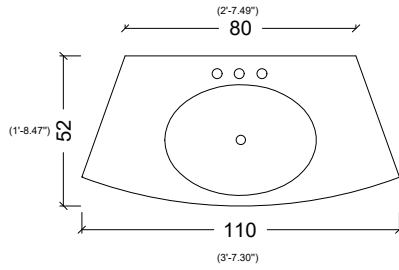

ARGENTO

ARGENTO

BRILLANTE

A-22

125-120-115
(4'-1.21"/3'-11.24"/3'-9.27")

CAPITONE 78 CM

CAPITONE 100 CM

TOP VIEW DRAWER

CABINET BACKING

BACK VIEW DRAWER

CAPITONE 128 CM

CARMEN

CARMEN

CRISTALLO

A-28/29

MIRROR LATH