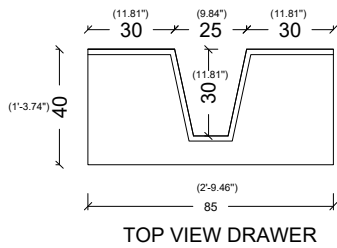

ARGENTO

ARGENTO

BRILLANTE

A-22

125-120-115
(4'-1.21"/3'-11.24"/3'-9.27")

CAPITONE 78 CM

CAPITONE 100 CM

TOP VIEW DRAWER

CABINET BACKING

BACK VIEW DRAWER

CAPITONE 128 CM

CARMEN

CARMEN

CRISTALLO

A-28/29

MIRROR LATH