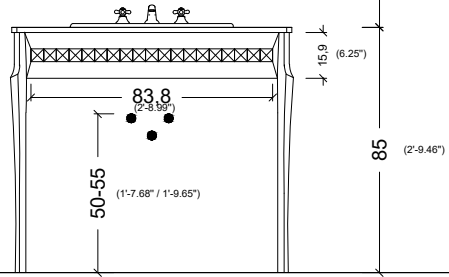

ARGENTO

ARGENTO

BRILLANTE

A-22

125-120-115
(4'-1.21"/3'-11.24"/3'-9.27")

CAPITONE 78 CM

CAPITONE 100 CM

TOP VIEW DRAWER

CABINET BACKING

BACK VIEW DRAWER

CAPITONE 128 CM

CARMEN

CARMEN

CRISTALLO

A-28/29

MIRROR LATH