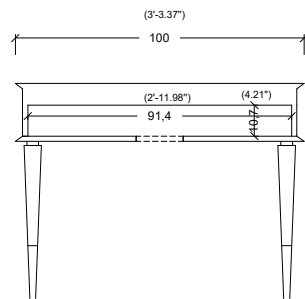

ARGENTO

ARGENTO

BRILLANTE

A-22

125-120-115
(4'-1.21"/3'-11.24"/3'-9.27")

CAPITONE 78 CM

CAPITONE 100 CM

TOP VIEW DRAWER

CABINET BACKING

BACK VIEW DRAWER

CAPITONE 128 CM

CARMEN

CARMEN

CRISTALLO

A-28/29

MIRROR LATH