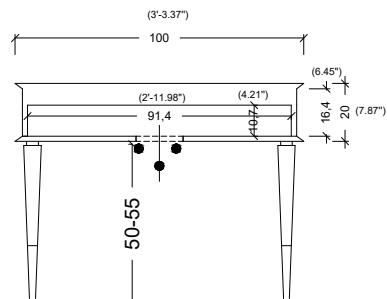

ARGENTO

ARGENTO

BRILLANTE

A-22

125-120-115
(4'-1.21"/3'-11.24"/3'-9.27")

CAPITONE 78 CM

CAPITONE 100 CM

TOP VIEW DRAWER

CABINET BACKING

BACK VIEW DRAWER

CAPITONE 128 CM

CARMEN

CARMEN

CRISTALLO

A-28/29

MIRROR LATH