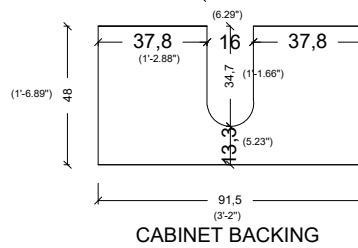

ARGENTO

ARGENTO

BRILLANTE

A-22

125-120-115
(4'-1.21"/3'-11.24"/3'-9.27")

CAPITONE 78 CM

CAPITONE 100 CM

TOP VIEW DRAWER

CABINET BACKING

BACK VIEW DRAWER

CAPITONE 128 CM

CARMEN

CARMEN

CRISTALLO

A-28/29

MIRROR LATH