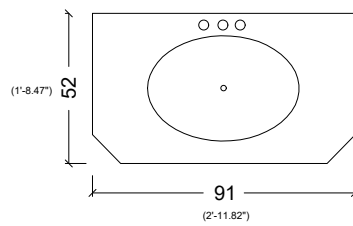

ELEGANTE

A-26