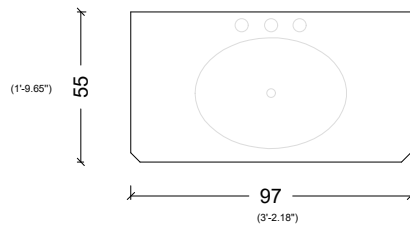

ARGENTO

ARGENTO

BRILLANTE

A-22

125-120-115
(4'-1.21"/3'-11.24"/3'-9.27")

CAPITONE 78 CM

CAPITONE 100 CM

TOP VIEW DRAWER

CABINET BACKING

BACK VIEW DRAWER

CAPITONE 128 CM

CARMEN

CARMEN

CRISTALLO

A-28/29

MIRROR LATH