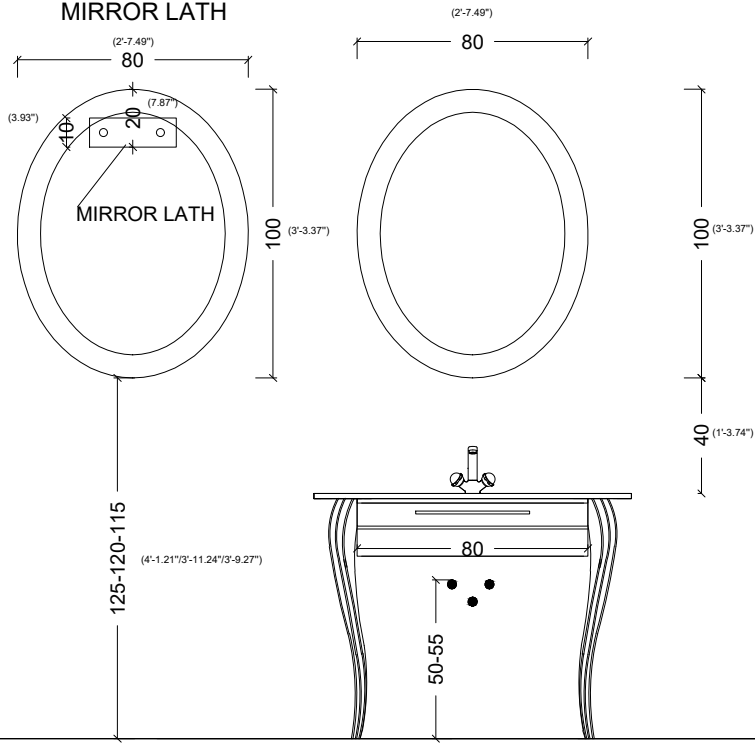

ARGENTO

ARGENTO

BRILLANTE

A-22

125-120-115
(4'-1.21"/3'-11.24"/3'-9.27")

CAPITONE 78 CM

CAPITONE 100 CM

TOP VIEW DRAWER

CABINET BACKING

BACK VIEW DRAWER

CAPITONE 128 CM

CARMEN

CARMEN

CRISTALLO

A-28/29

MIRROR LATH