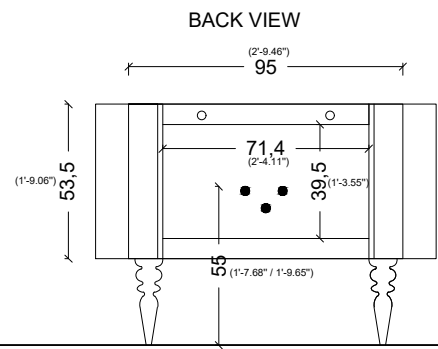

ARGENTO

ARGENTO

BRILLANTE

A-22

125-120-115
(4'-1.21"/3'-11.24"/3'-9.27")

CAPITONE 78 CM

CAPITONE 100 CM

TOP VIEW DRAWER

CABINET BACKING

BACK VIEW DRAWER

CAPITONE 128 CM

CARMEN

CARMEN

CRISTALLO

A-28/29

MIRROR LATH