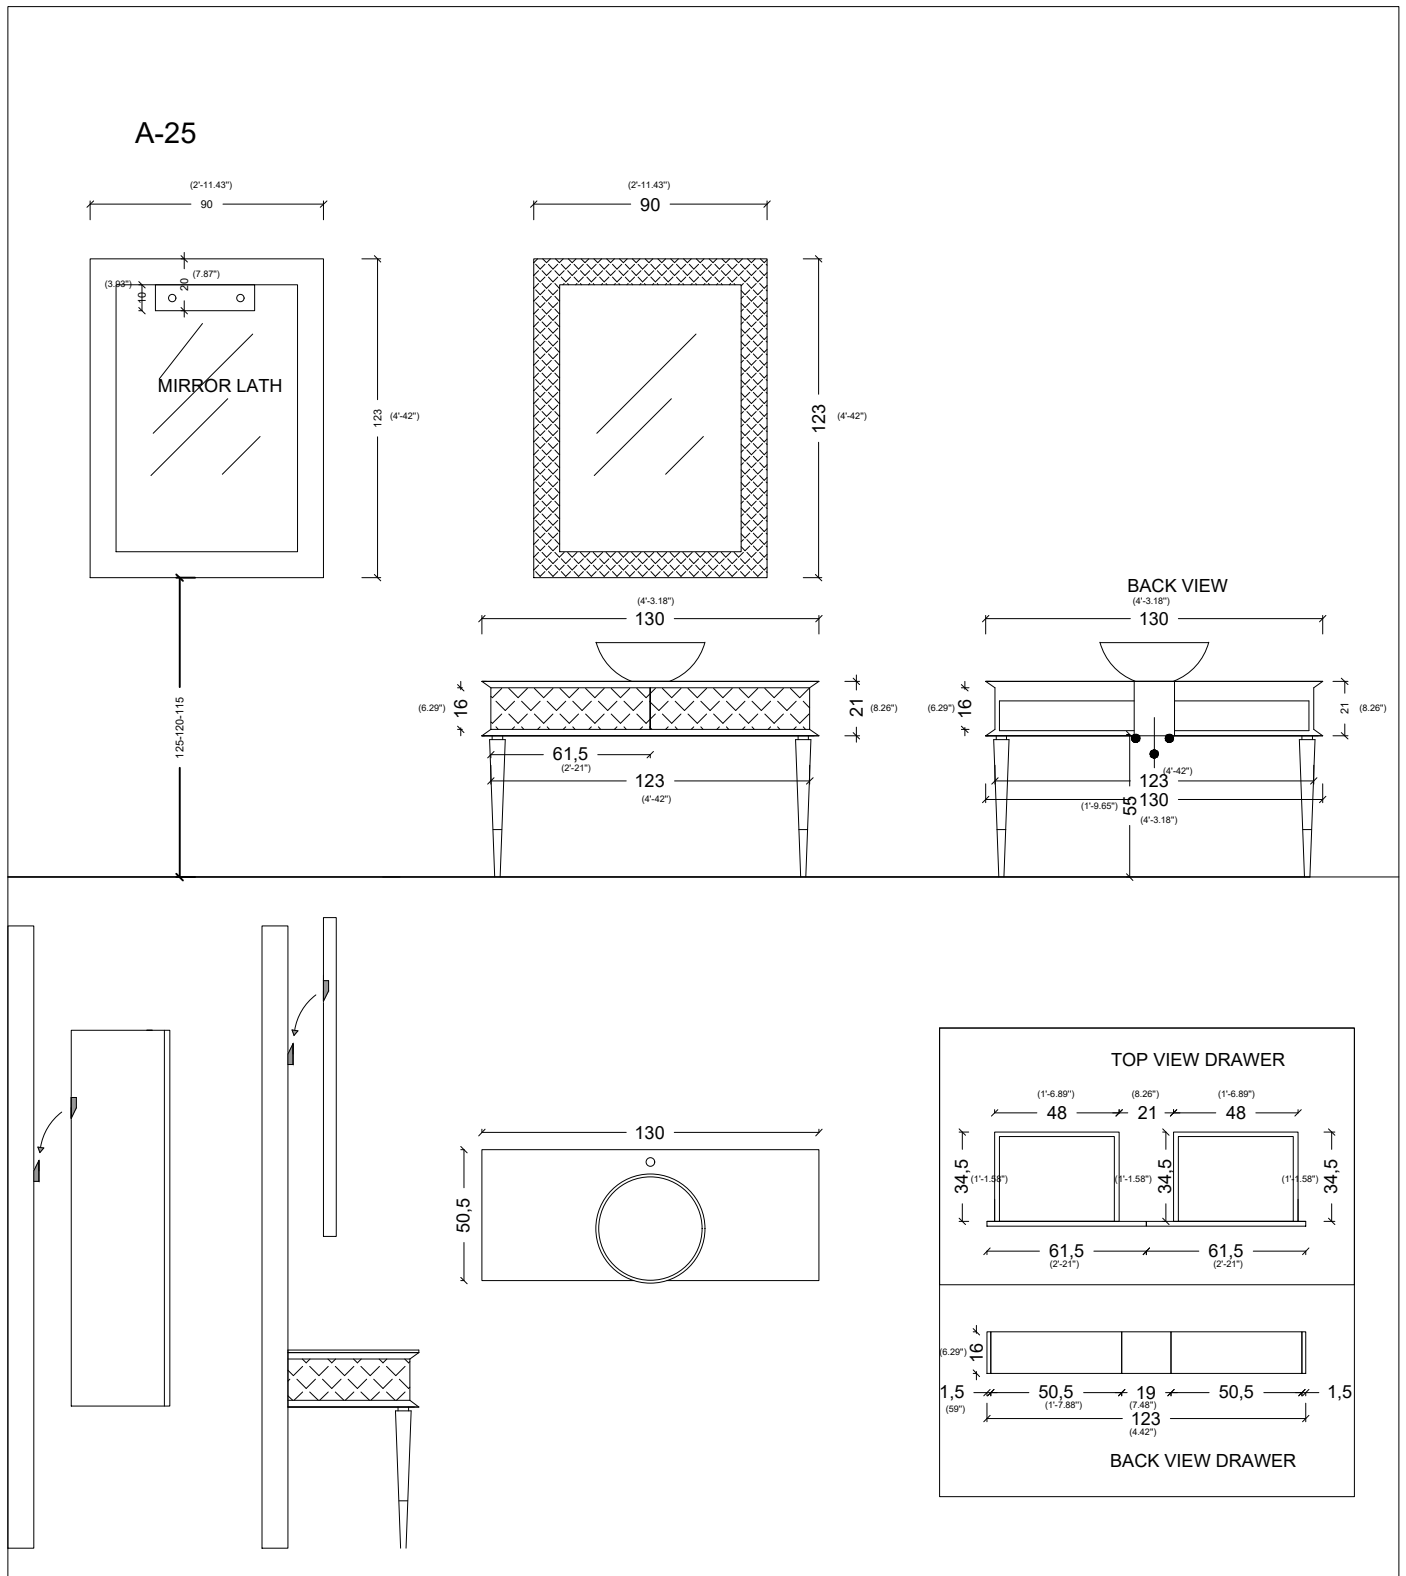

ARGENTO

ARGENTO

BRILLANTE

A-22

125-120-115
(4'-1.21"/3'-11.24"/3'-9.27")

CAPITONE 78 CM

CAPITONE 100 CM

TOP VIEW DRAWER

CABINET BACKING

BACK VIEW DRAWER

CAPITONE 128 CM

CARMEN

CARMEN

CRISTALLO

A-28/29

MIRROR LATH