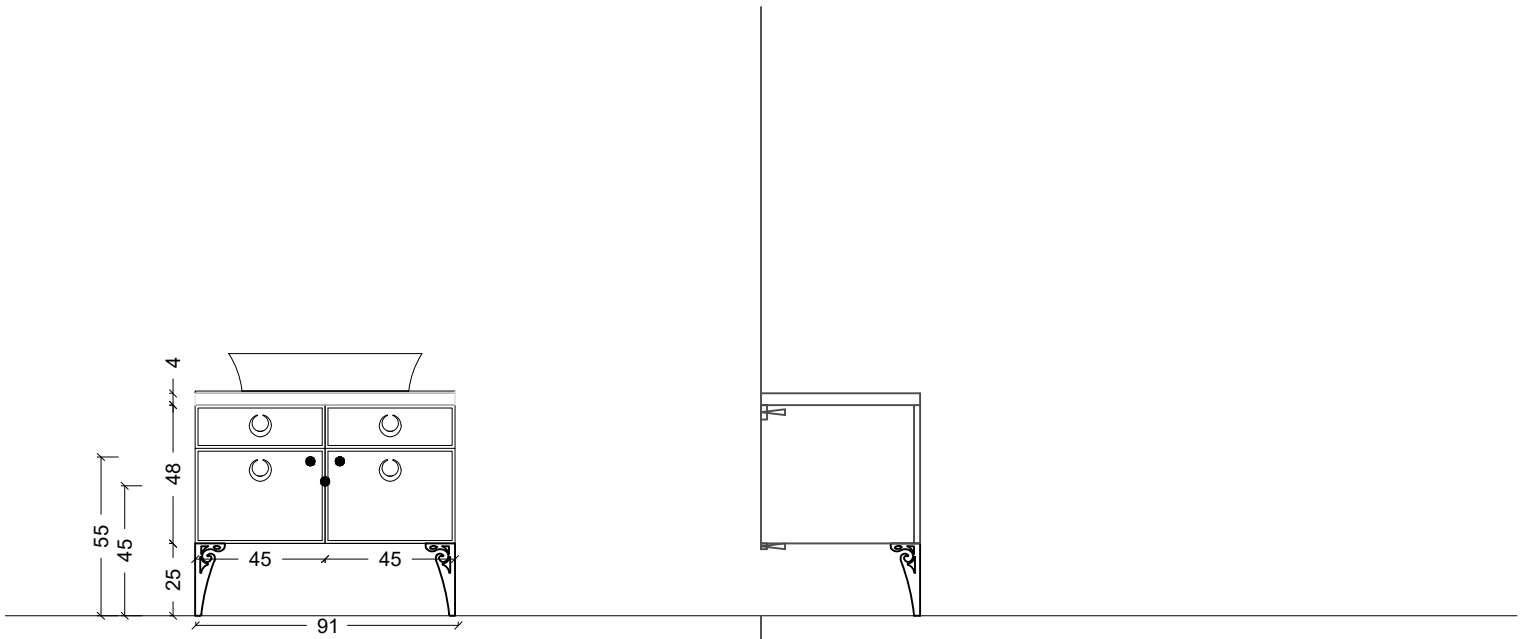

ARGENTO

ARGENTO

BRILLANTE

A-22

125-120-115
(4'-1.21"/3'-11.24"/3'-9.27")

CAPITONE 78 CM

CAPITONE 100 CM

TOP VIEW DRAWER

CABINET BACKING

BACK VIEW DRAWER

CAPITONE 128 CM

CARMEN

CARMEN

CRISTALLO

A-28/29

MIRROR LATH