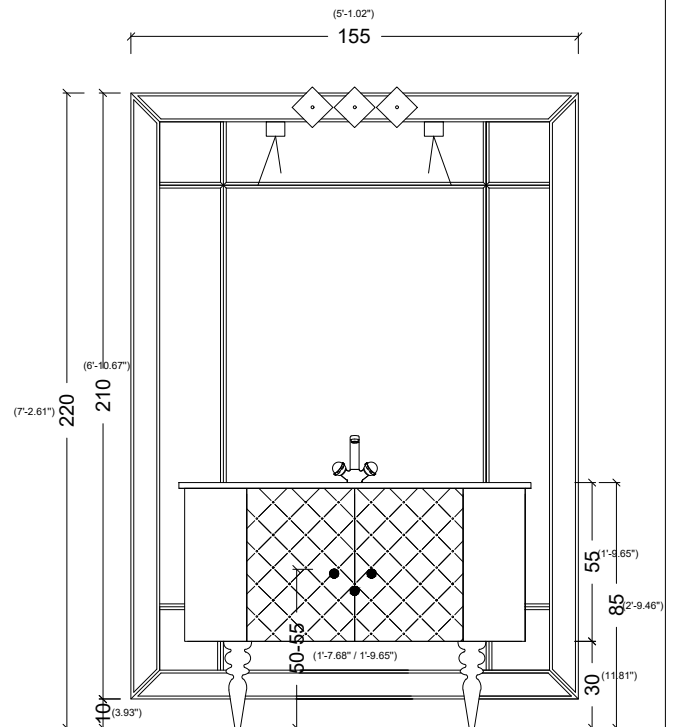

ARGENTO

ARGENTO

BRILLANTE

A-22

125-120-115
(4'-1.21"/3'-11.24"/3'-9.27")

CAPITONE 78 CM

CAPITONE 100 CM

TOP VIEW DRAWER

CABINET BACKING

BACK VIEW DRAWER

CAPITONE 128 CM

CARMEN

CARMEN

CRISTALLO

A-28/29

MIRROR LATH