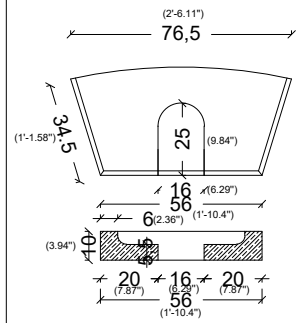

CRISTALLO

A-28/29

MIRROR LATH

CRISTALLO