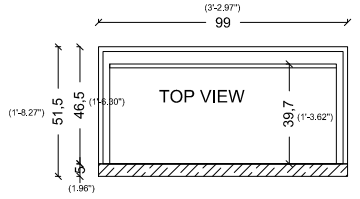

MADRAPERLA