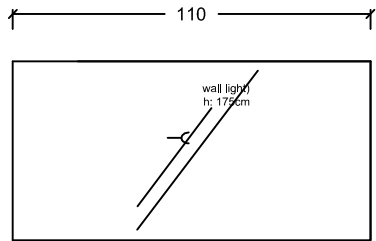

ACQUA FLAT 110 WITH SINK