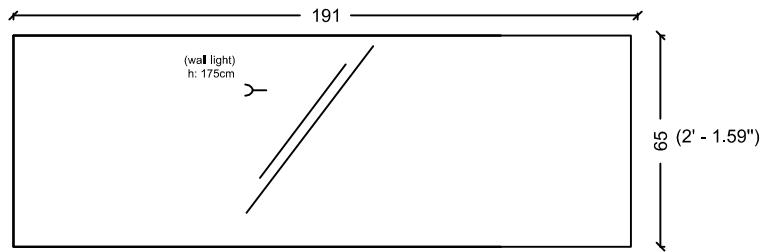

ACQUA RADIUS 122,5

ACQUA RADIUS 122,5 WITH SINK

RADIUS 151 double sink

RADIUS 151

ACQUA RADIUS 151

(5' - 8.89")

65 (2' - 1.59")

35-40 (1' - 1.77" / 1' - 3.74")

50 (1' - 7.68")

35 (1' - 1.77")

ACQUA RADIUS 151 WITH SINK

ACQUA RADIUS 191

(5' - 8.89")

65 (2' - 1.59")

35-40 (1' - 1.77" / 1' - 3.74")

60 (1' - 7.68")